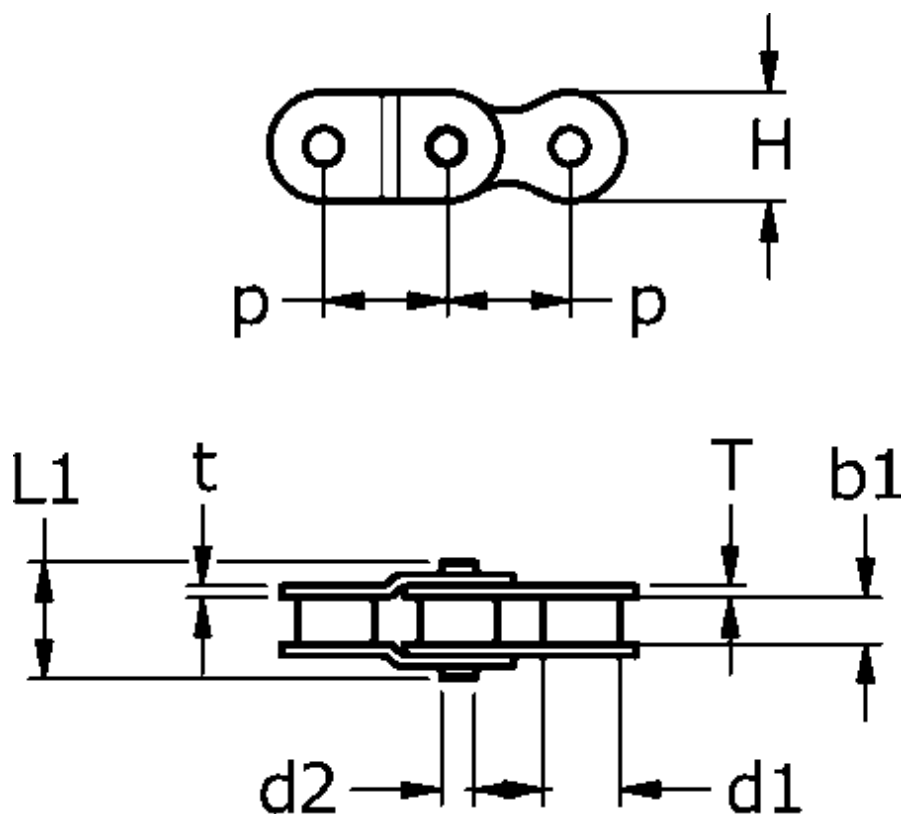

Varenummer: 61370235160008

Beskrivelse: Tsubaki 16 B-1 Simplex samleled dobbelt forkrøbbet Neptune.

Mål

b1 = 17.02
d1 = 15.88
d2 = 8.28
H = 21.00
L1 = 17.75
P = 25.400
T = 4.00
t = 3.20